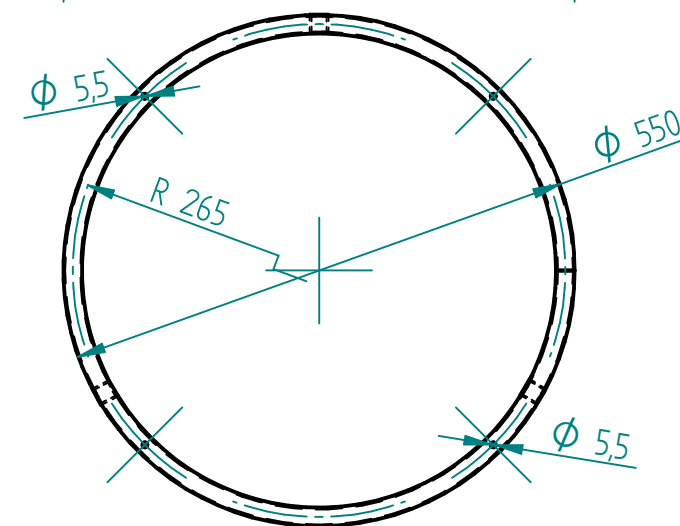

POSTOLJE HALF MOON Ø 550 H=400 mm

POSTOLJE HALF MOON Ø 700 H=500 mm
- POTREBNO POSEBNO NARUČITI
NIJE UKLJUČENO U NAVEDENU CIJENU
- NEEDS TO BE SPECIALLY ORDERED
NOT INCLUDED IN THE LISTED PRICE

RAL AMBRE GOLD RAL 9016 RAL 9005 RAL 9006 RAL 7016

Napomena :
- u navedene cijene uključeni samo metalni dijelovi !!!!
- pakovanje kartonska kutija
Note :
- packed in cardboard box
- price included metal parts only !!!

Date : 12.2.2025.

POSTOLJE HALF MOON Ø 550 H=400 mm								
ART.	ŠIFRA	NAZIV PROIZVODA	□ x Š x V	KG/KOM.	RAL	€pcs.	pcs./coli	€bez PDV-a
		POSTOLJE HALF MOON Ø 550 H=400 mm	550 x 550 x 400	4,5			1 / 1	
		TOTAL (kn)						