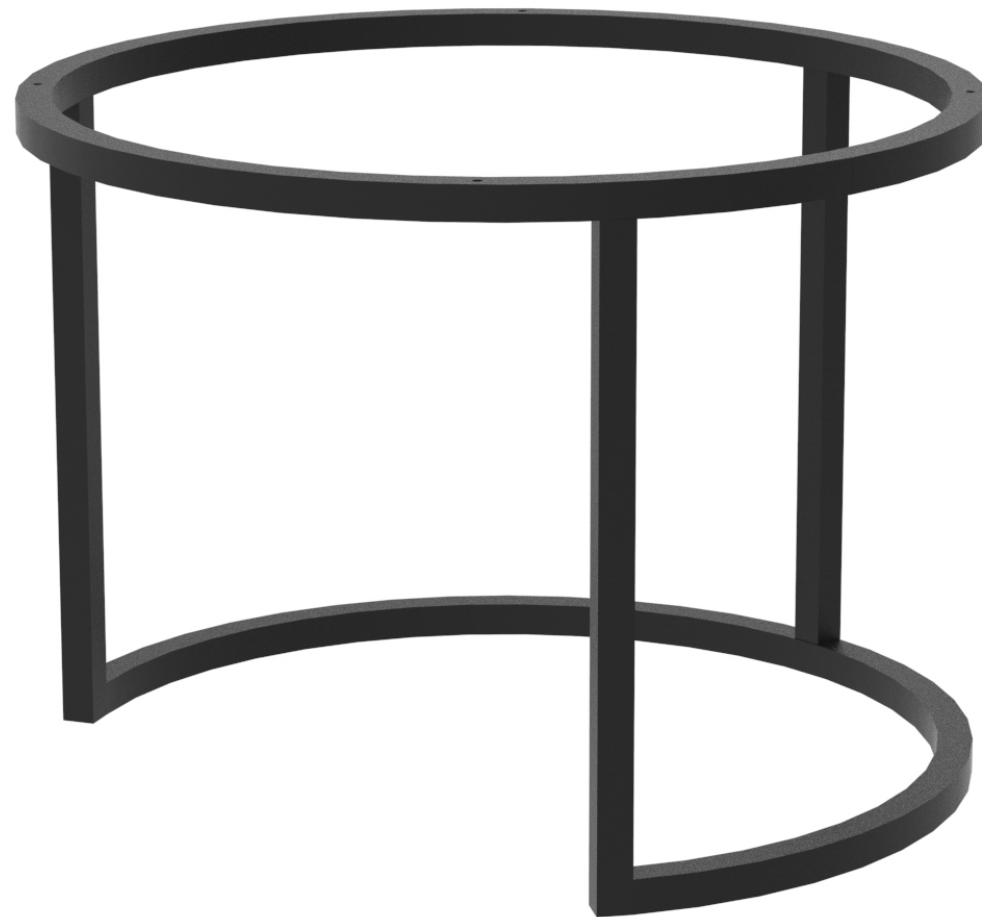

POSTOLJE HALF MOON Ø 550 H=400 mm

POSTOLJE HALF MOON Ø 700 H=500 mm
- POTREBNO POSEBNO NARUČITI
NIJE UKLJUČENO U NAVEDENU CIJENU
- NEEDS TO BE SPECIALLY ORDERED
NOT INCLUDED IN THE LISTED PRICE

RAL AMBRE GOLD RAL 9016 RAL 9005 RAL 9006 RAL 7016

Napomena :
- u navedene cijene uključeni samo metalni dijelovi !!!!
- pakovanje kartonska kutija
Note :
- packed in cardboard box
- price included metal parts only !!!

Date : 12.2.2025.

POSTOLJE HALF MOON Ø 550 H=400 mm								
ART.	ŠIFRA	NAZIV PROIZVODA	□ x Š x V	KG/KOM.	RAL	€pcs.	pcs./coli	€bez PDV-a
		POSTOLJE HALF MOON Ø 550 H=400 mm	550 x 550 x 400	4,5			1 / 1	
		TOTAL (kn)						